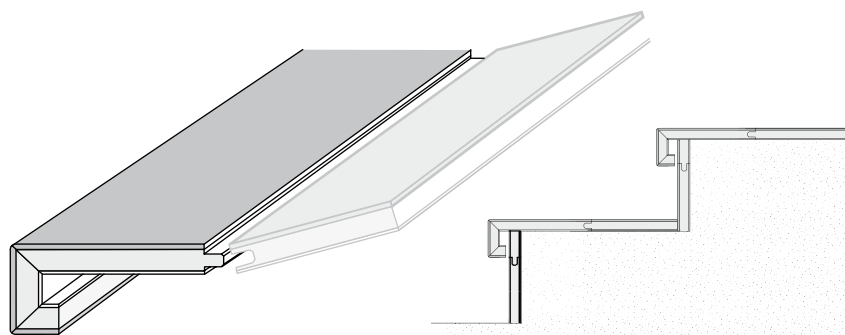

14 Schody z originálnych lamiel Kährs

Individuálne zhotovenie na zákazku vo všetkých druhoch dreva a dizajnoch sortimentu Kährs od hrúbky 10 mm do 20 mm (ako výrobky so zámkovým systémom Woodloc®, tak i s perodrážkou). Dĺžka schodov zodpovedá dĺžke lamiel použitej podlahy. Doba dodania 5-6 týždňov. **Schodové hrany sú vyrobené na zákazku a z tohto dôvodu je objednávka záväzná a nie je možné ju stornovať.**

Classic 40

Na montáž na betonové alebo pravouhlé schody.