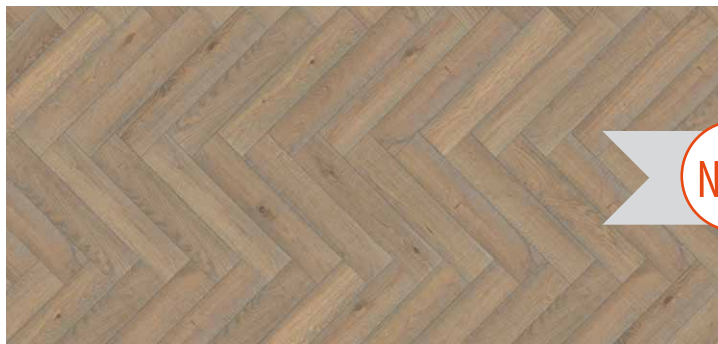

Dub CD vintage biely