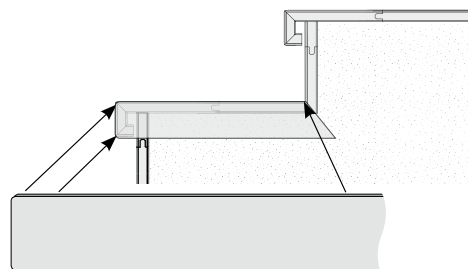

Bočnica Classic 40

Názov	Artiklové číslo	MJ	Min. odb.	MOC v € bez DPH/MJ	MOC v € s 20% DPH/MJ
Classic 40	75xxxxxxxTK 40	mb	ks	64,33	77,20
Bočnice Classic 40, 700 x 40 mm	75xxxxxxxSV 0	ks	ks	43,00	51,60