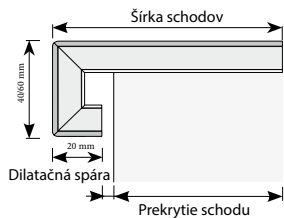

Classic

Modern