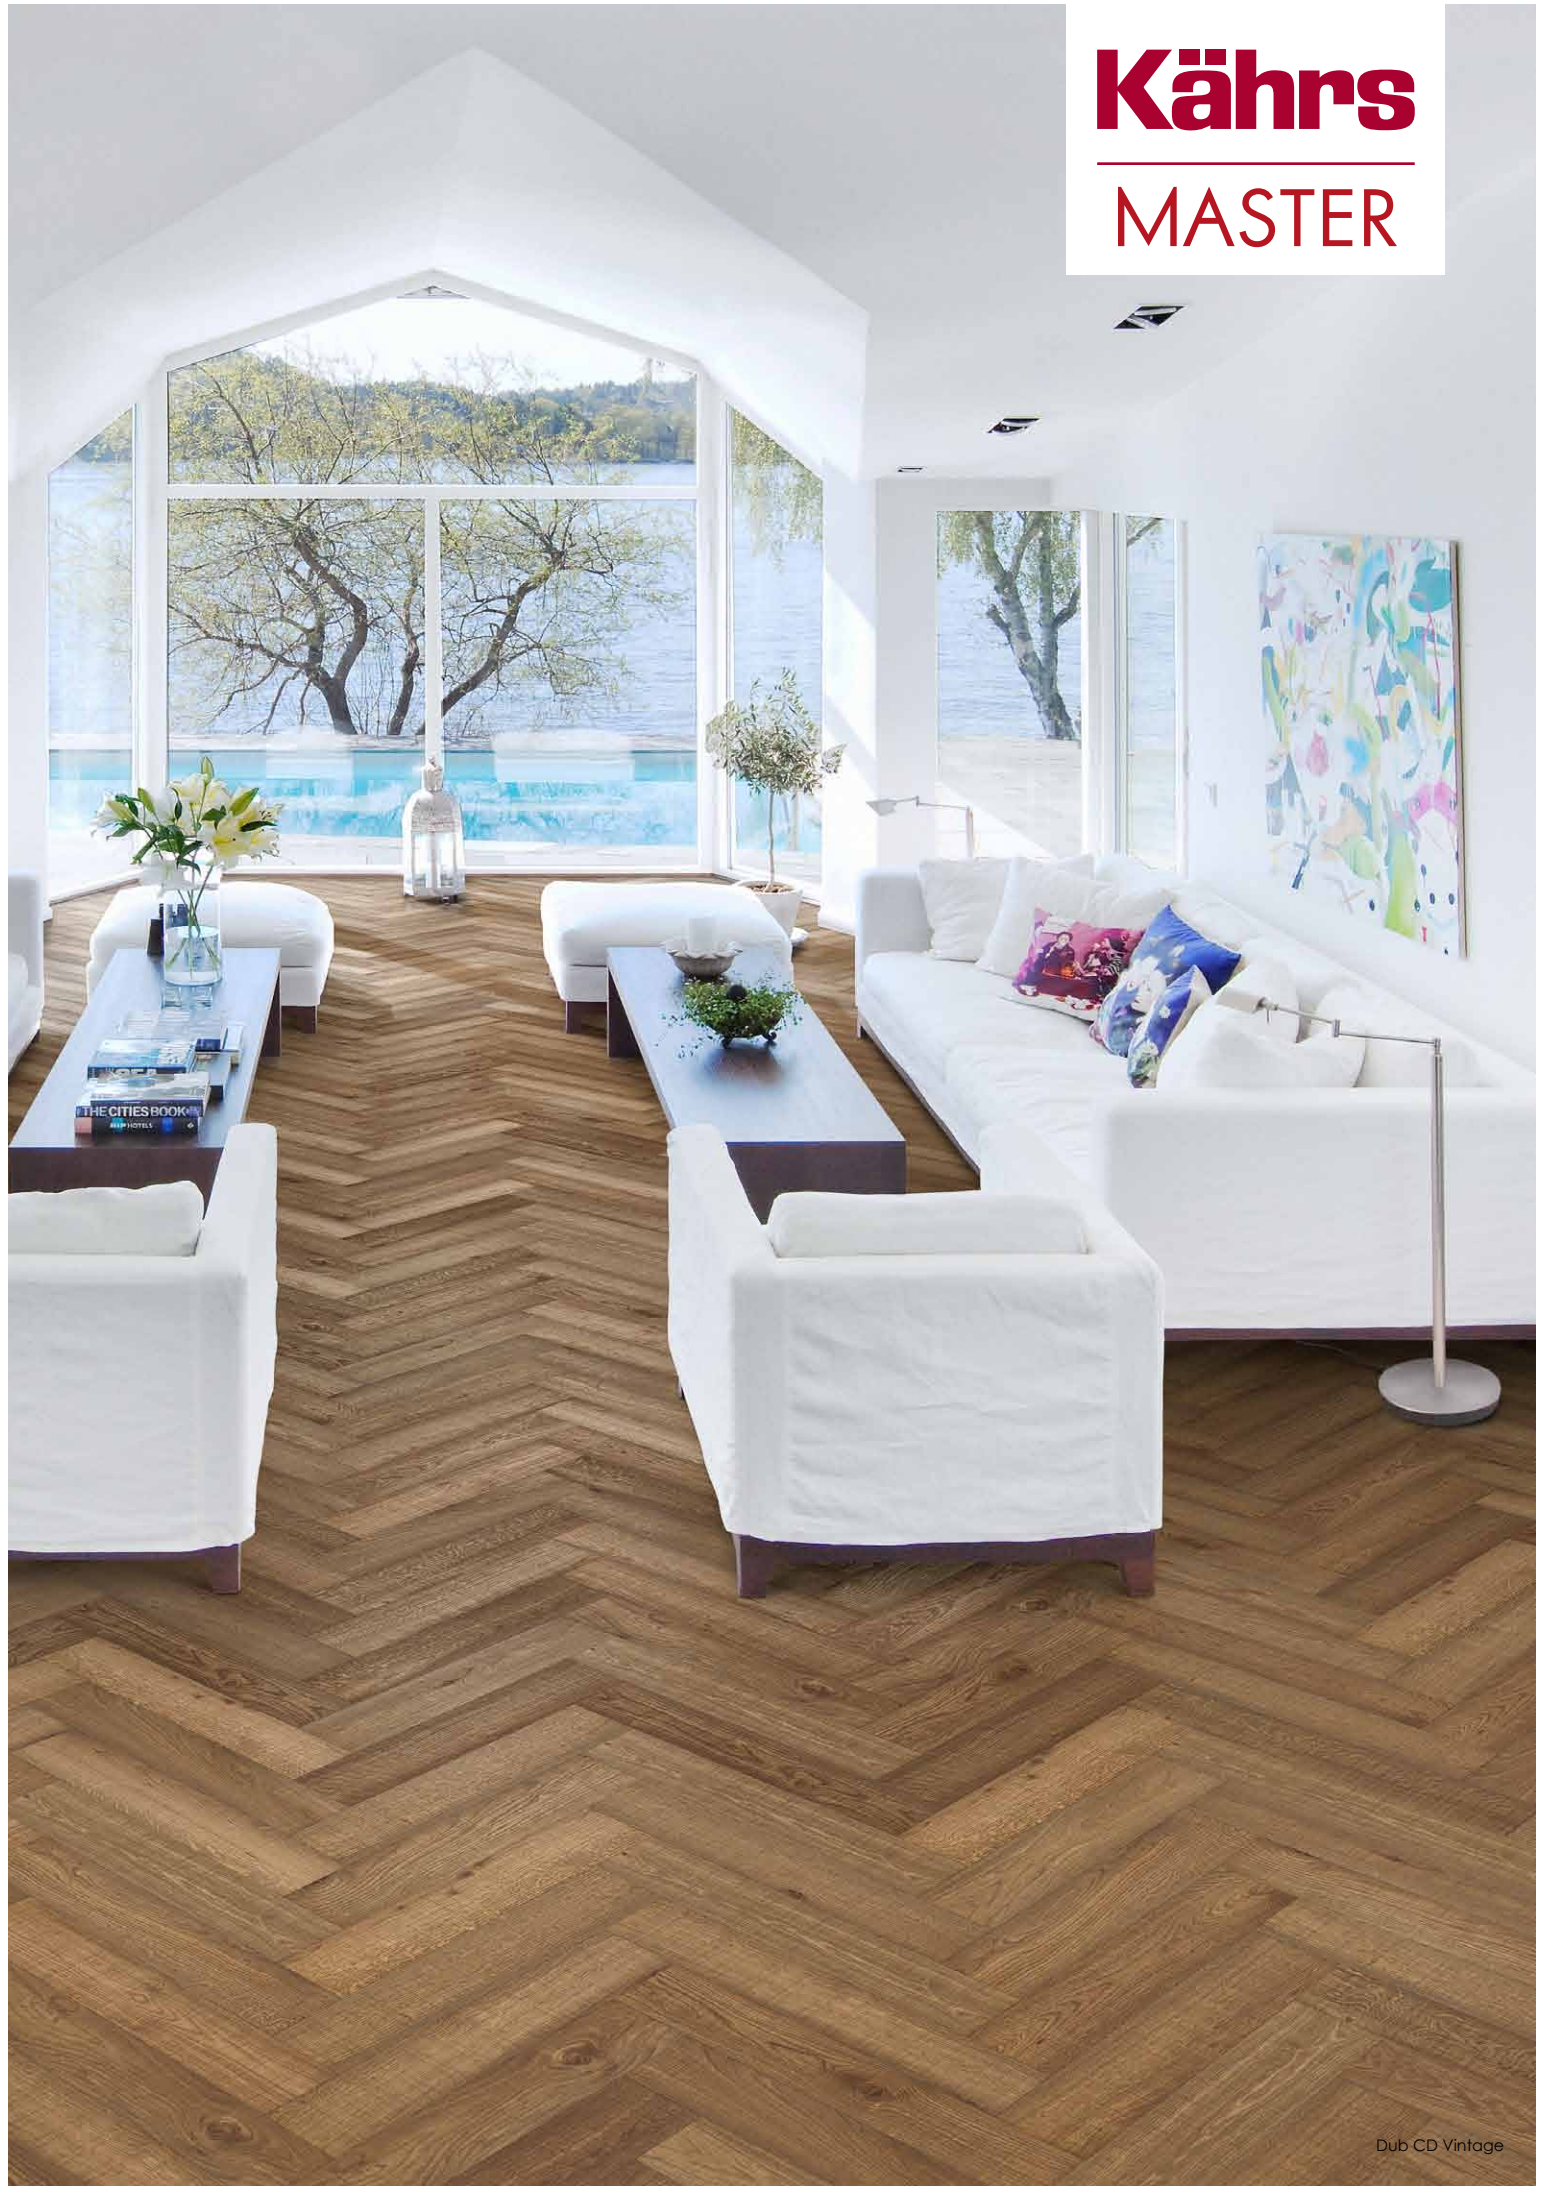

Kährs

MASTER

Kolekcia HERRINGBONE (Pokládka do vzoru rybia kosť)

2-vrstvové parkety z prírodného a dymového dubu

Rozmery: 600 x 120 x 11 mm
 Nášľapná vrstva: ca. 3,5 mm
 Nosná doska: preglejka
 Obsah balíka: 30 lamiel, 2,16 m²
 Obsah palety: 90,70 m²