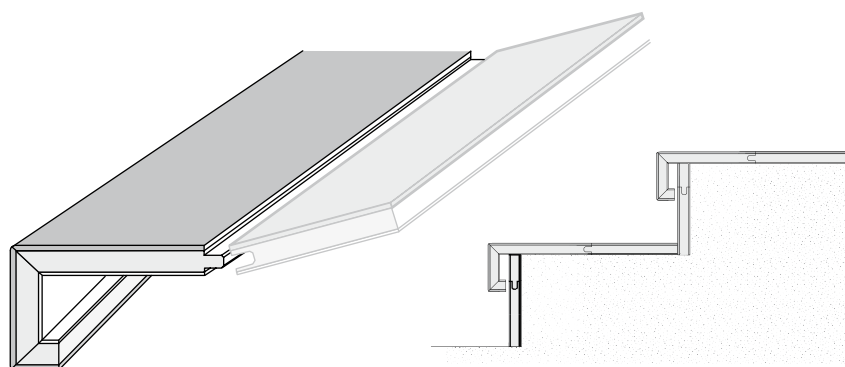

Classic 60

Na renováciu starých schodov. Širšia predná hrana prekryje staré schody.