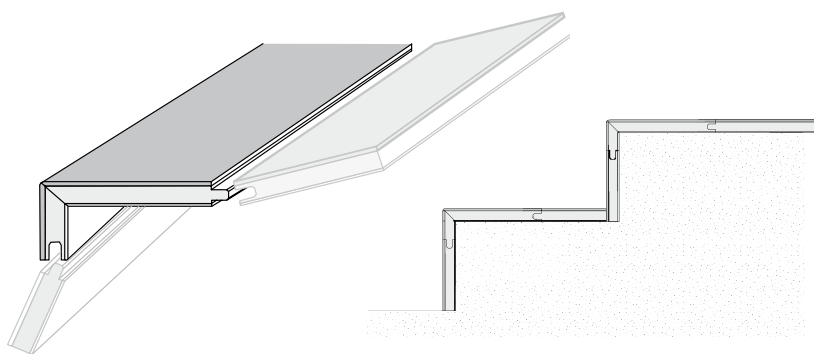

Modern s rovnou čelnou hranou

Na pokládku betonových alebo pravouhlých schodov so širokým nášľapom.

Názov	Artiklové číslo	MJ	Min. odb.	MOC v € bez DPH/MJ	MOC v € s 20% DPH/MJ
Modern	75xxxxxxTM0	mb	ks	64,33	77,20

Popis výrobkov a tabuľka rozmerov

Povrch: Saténový lak, matný lak alebo prírodný olej podľa použitého dekoru s rôznymi ďalšími úpravami, ako sú skosené hrany, kefovanie a morenie.

Dĺžka schodov: Podľa použitých originálnych lamiel

Hrúbka obloženia: Podľa hrúbky podláh sortimentu Kährs od hrúbky 10,2 do 20 mm.

Dýhované podlahy Linnea 7 mm nemôžu byť použité na výrobu schodov.

Výška prednej hrany: Classic: 40 mm alebo 60 mm, Modern 40mm