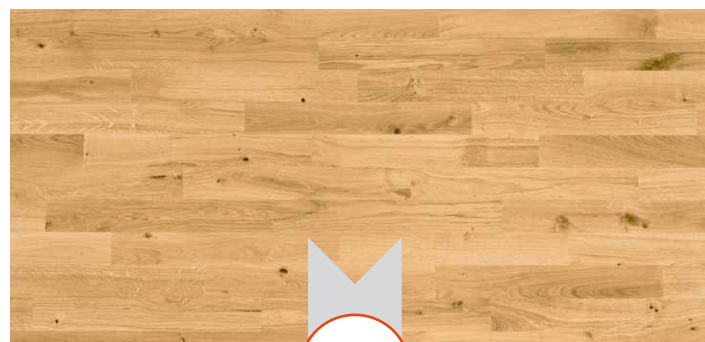

Dub CD

Dub CD biely