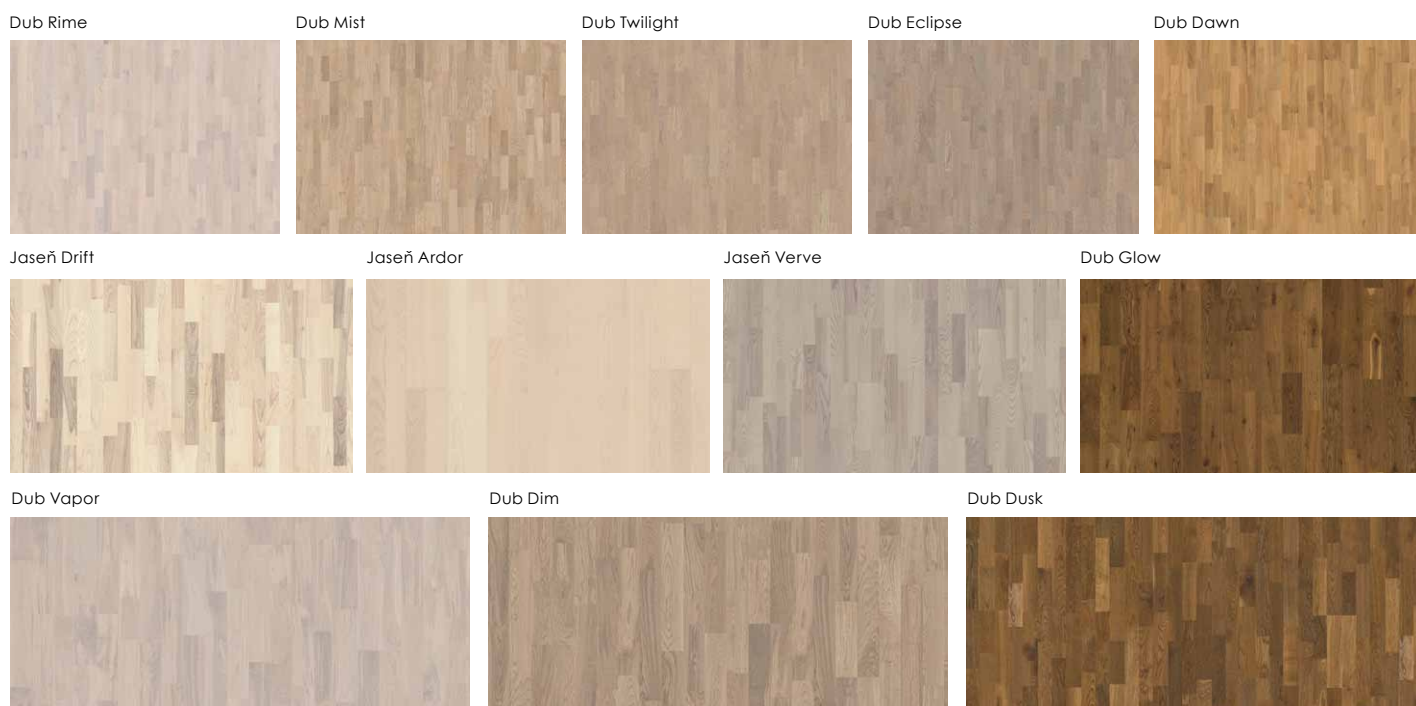

Dub Dim

Názov	Artiklové číslo	Vzor	Triedenie	Povrchová úprava	Dĺžka (mm)	Šírka (mm)	Hrúbka (mm)	MOC v € bez DPH/m²	MOC v € s 20% DPH/m²
Dub Vapor	152N7BEKB4KW240	2-lamelový	Lively	Ultra matný lak, morený do biela, kefovaný	2423	200	15	62,08	74,50
Dub Dim	152N7BEKD4KW240	2-lamelový	Lively	Ultra matný lak, morený do siva, kefovaný	2423	200	15	62,08	74,50
Dub Glow	152N6BEKF4KW240	2-lamelový	Lively	Ultra matný lak, dymový, kefovaný	2423	200	15	64,42	77,30
Dub Rime	153N3BEKB4KW240	3-lamelový	Variation	Ultra matný lak, morený do biela, kefovaný	2423	200	15	58,83	70,60
Dub Mist	153N3BEKC4KW240	3-lamelový	Variation	Ultra matný lak, morený do biela, kefovaný	2423	200	15	58,83	70,60
Dub Twilight	153N3BEKD4KW240	3-lamelový	Variation	Ultra matný lak, morený do siva, kefovaný	2423	200	15	58,83	70,60
Dub Eclipse	153N3BEKE4KW240	3-lamelový	Variation	Ultra matný lak, morený do siva, kefovaný	2423	200	15	58,83	70,60
Dub Dawn	153N3BEK04KW240	3-lamelový	Variation	Ultra matný lak, kefovaný	2423	200	15	58,83	70,60
Dub Dusk	153N3BEKF4KW240	3-lamelový	Variation	Ultra matný lak, dymový, kefovaný	2423	200	15	58,83	70,60
Jaseň Ardor	152N5BAKG4KW240	2-lamelový	Calm	Ultra matný lak, morený do biela, kefovaný	2423	200	15	78,67	94,40
Jaseň Drift	153N1BAKG4KW240	3-lamelový	Variation	Ultra matný lak, morený do biela, kefovaný	2423	200	15	59,25	71,10
Jaseň Verve	153N1BAKH4KW240	3-lamelový	Variation	Ultra matný lak, morený do siva, kefovaný	2423	200	15	59,25	71,10