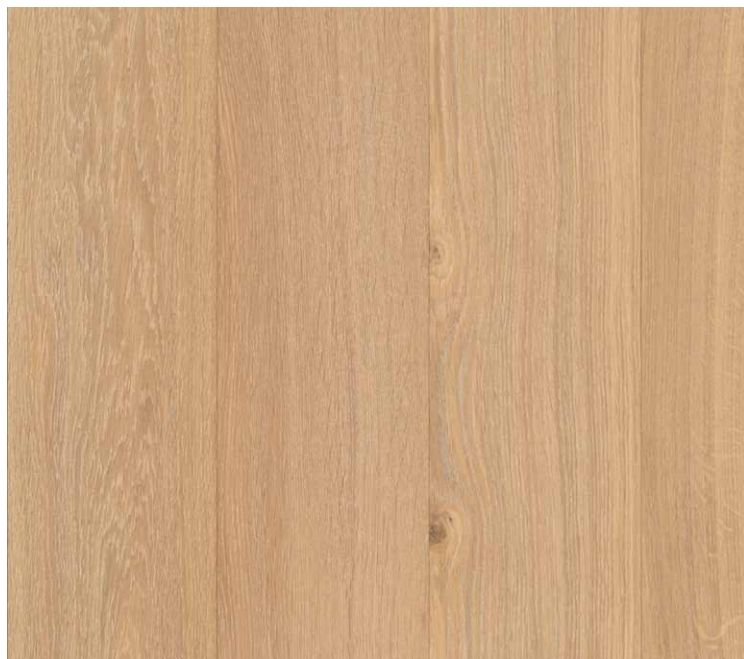

¹⁰ Triedenie

PÄŤ OZNAČENÍ Z HĽADISKA TRIEDENIA

Podlahy **triedenia Calm** sú rovnomerné čo sa týka farby aj štruktúry, a až na nenápadné malé hrče sú takmer bez hrčíc. Podlahy **triedenia Variation** sú živšie vďaka nepravidelnej štruktúre dreva a väčším farebným odchýlkam. **Triedenie Lively** zahŕňa podlahy s výraznou štruktúrou, množstvom hrčíc aj trhlín, ktoré môžu byť vyplnené. Najviac rustikálne podlahy majú **triedenie Dynamic a Expressive**.

CALM

Podlahy CALM sú vyrábané z tých najčistejších dosiek. Podlaha sa vyznačuje pokojným a jednotným vzhľadom, vykazuje len malé rozdiely v kresbe a farbe. Môže obsahovať drobné hrče.