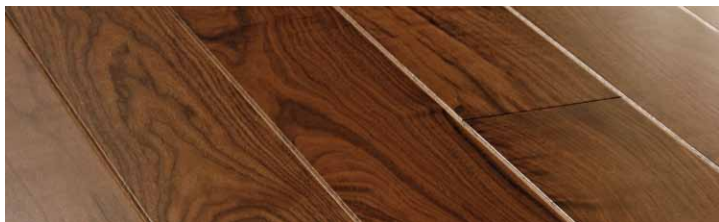

Povrchová úprava

Skosené hrany

Skosené hrany na krátkych a dlhých stranách zvyrazňujú každý jednotlivý diel podlahy. V tabuľkách pri jednotlivých kolekciách nájdete informácie o tom, ktoré výrobky sú so skosenými hranami.