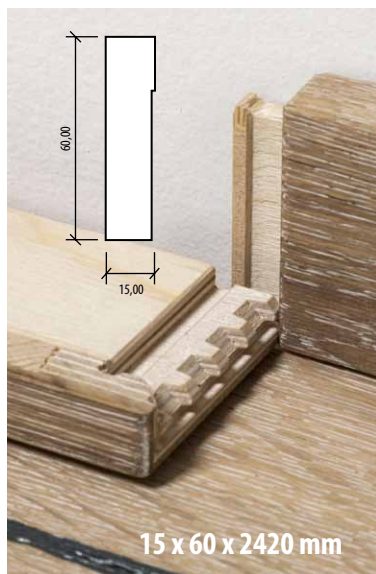

Lišty

Dub Vedbo	72243024EKVE	Matný lak	mb	ks	3,42	4,10
Dub Ydre	72243024EKYD	Matný lak	mb	ks	3,42	4,10
Dub Klinta	72243024EKKL	Matný lak	mb	ks	3,42	4,10
Biela	70243024VISO	Matný lak	mb	ks	3,42	4,10

OBVODOVÉ LIŠTY KU KOLEKCII SMÅLAND (Vyrobený z originálnych podláh)

15 x 60 x 2420 mm

Názov	Artiklové číslo	Povrchová úprava	MJ	Min. odb.	MOC v € bez DPH/MJ	MOC v € s 20% DPH/MJ
Dub Vista	717024EKVI	Prírodný olej	mb	ks	40,75	48,90
Dub Möre	717024EKMO	Prírodný olej	mb	ks	40,75	48,90
Dub Ydre	717024EKYD	Prírodný olej	mb	ks	40,75	48,90
Dub Vedbo	717024EKVE	Prírodný olej	mb	ks	40,75	48,90
Dub Sevede	717024EKSE	Prírodný olej	mb	ks	40,75	48,90
Dub Aspeland	717024EKAS	Prírodný olej	mb	ks	44,50	53,40
Dub Kinda	717024EKKI	Prírodný olej	mb	ks	44,50	53,40
Dub Handbörd	717024EKHA	Prírodný olej	mb	ks	44,50	53,40
Dub Finnveden	717024EKFI	Prírodný olej	mb	ks	44,50	53,40
Dub Tveta	717024EKTV	Prírodný olej	mb	ks	44,50	53,40

MASÍVNE VYROVNÁVACIE LIŠTY

58 x 21 x 2400 mm