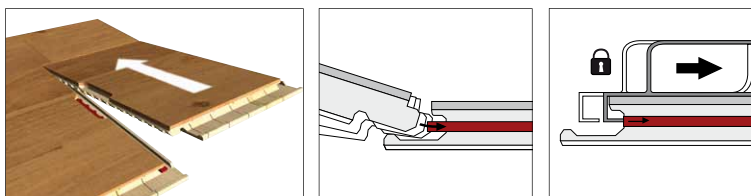

Nová generácia zámkových spojov

Zámok Woodloc® 5s je výsledkom ďalšieho vývoja a dokonalosti metódy Fold-down:
Woodloc® 5s sa vyznačuje maximálnou dokonalosťou a presnosťou mechanického uzamykania.
Uzamykacie pero z kompozitného materiálu je k dispozícii výhradne len u podláh Kährs.