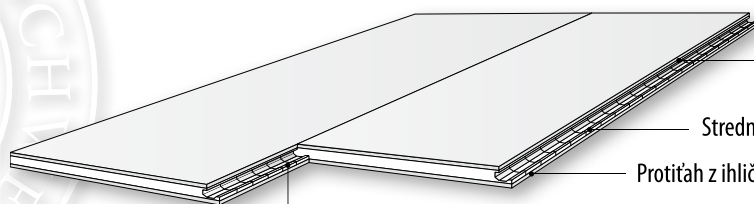

* Kampaň

Buk Vista

Småland Collection / 15 mm

Predstavujeme vám kolekciu Småland, vyrobenú vo Švédsku.

Každá doska je individuálne ošetrovaná na základe jej unikátnej kompozície hrčí, štruktúry a prasklín.

Výsledkom je dynamický povrch, ktorý mení vzhľad na základe osvetlenia v miestnosti a uhla pohľadu.

Nášlapná vrstva z tvrdého dreva
o hrúbke cca 3,5 mm

Stredná vrstva z borovicového dreva

Protitiah z ihličnatých drevín