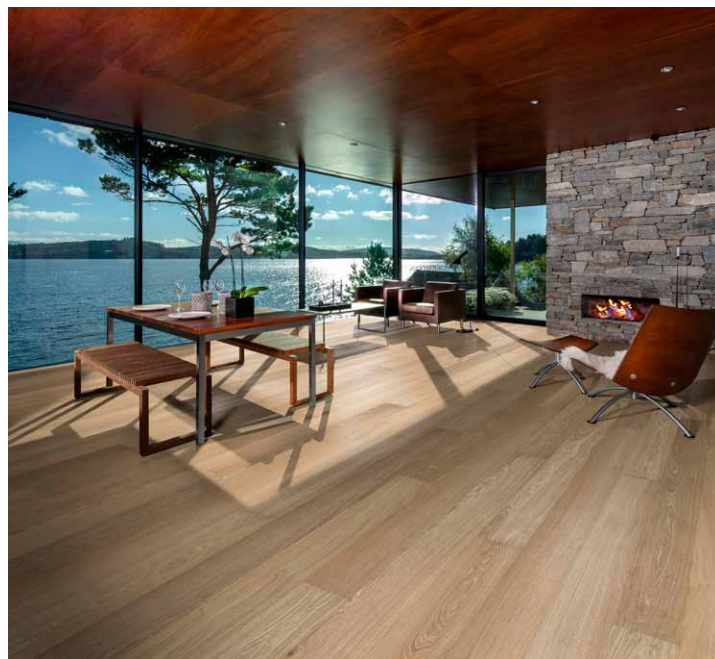

¹⁰ Triedenie

PÄŤ OZNAČENÍ Z HĽADISKA TRIEDENIA

Podlahy **triedenia Calm** sú rovnomerné čo sa týka farby aj štruktúry, a až na nenápadné malé hrče sú takmer bez hrčíc. Podlahy **triedenia Variation** sú živšie vďaka nepravidelnej štruktúre dreva a väčším farebným odchýlkam. **Triedenie Lively** zahŕňa podlahy s výraznou štruktúrou, množstvom hrčíc aj trhlín, ktoré môžu byť vyplnené. Najviac rustikálne podlahy majú **triedenie Dynamic a Expressive**.

CALM

Podlahy CALM sú vyrábané z tých najčistejších dosiek. Podlaha sa vyznačuje pokojným a jednotným vzhľadom, vykazuje len malé rozdiely v kresbe a farbe. Môže obsahovať drobné hrče.