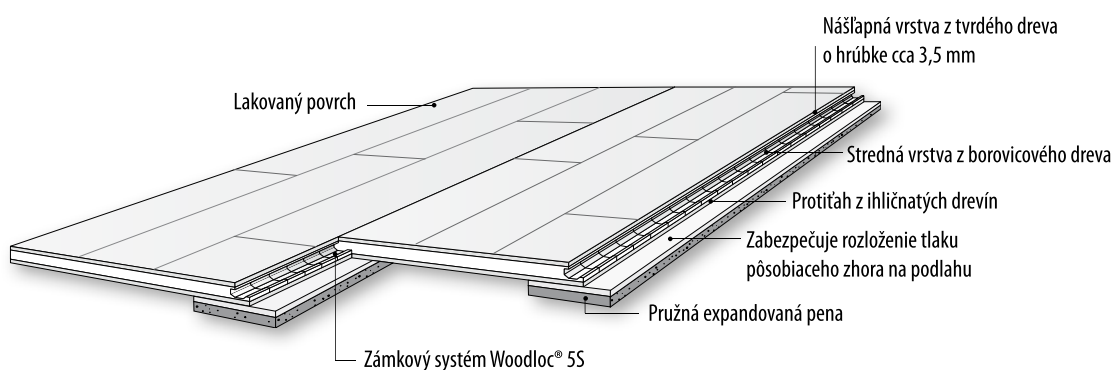

Kährs Activity 30mm

Kährs Activity Floor je vhodná pre väčšinu druhov športových a spoločenských aktivít. Na spodnej strane lamiel je umiestnená tlmiaca vrstva. Športovú podlahu Activity Floor je možné položiť priamo na podklad. Vďaka zámkovému spoju Woodloc® 5S je umožnené jednoduché a extrémne rýchle polozenie podlahy. Prednosťou podlahy je možnosť položiť ju viackrát. Activity-Floor má celkovú výšku 30 mm a nášlapnú vrstvu cca 3,5 mm.