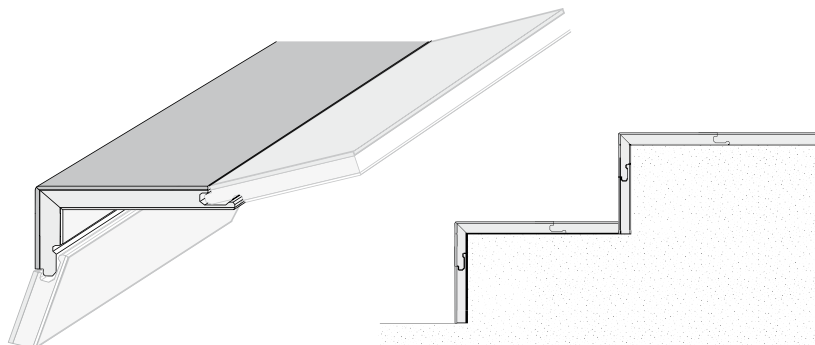

MODERN

Na montáž na betónové alebo pravouhlé schody.

Názov	Artiklové číslo	MJ	Min. odb.	MOC v € bez DPH/MJ	MOC v € s 20% DPH/MJ
Modern*	75xxxxxxxTM 0	mb	ks	64,33	77,20

* pre všetky kolekcie okrem Da Capo

Názov	Artiklové číslo	MJ	Min. odb.	MOC v € bez DPH/MJ	MOC v € s 20% DPH/MJ
Modern (Da Capo)	75xxxxxxxTM 0	mb	ks	103,42	124,10

Popis výrobkov a tabuľka rozmerov

Povrch:	Saténový lak, matný lak alebo prírodný olej podľa použitého dekoru s rôznymi ďalšími úpravami, ako sú skosené hrany, kefovanie a morenie
Dĺžka schodov:	Podľa použitých originálnych lamiel
Hrúbka obloženia:	Podľa hrúbky podláh sortimentu Kährs od hrúbky 10,2 do 20 mm. Dýhované podlahy Linnea 7 mm nemôžu byť použité na výrobu schodov.
Výška prednej hrany:	Classic: 40 mm alebo 60 mm, Modern: bez prednej hrany, obložená celá podstupnica