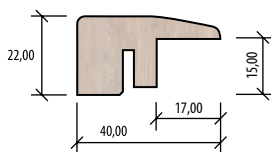

Orech	7026024VA50	Saténový lak	mb	ks	18,42	22,10
Dub Johan	7026024EKFO	Olejovaná	mb	ks	14,75	17,70
Dub Fredrik	7026024REK09	Matný lak	mb	ks	14,75	17,70
Dub Gustaf	7026024EKGU	Olejovaná	mb	ks	14,75	17,70
Dub Olof	7026024EKOL	Olejovaná	mb	ks	14,75	17,70
Dub Ulf	7026024EKPI	Olejovaná	mb	ks	14,75	17,70
Dub Sture	7026024EKST	Olejovaná	mb	ks	14,75	17,70
Dub Vedbo	7026024EKVE	Olejovaná	mb	ks	14,75	17,70
Dub Vista	7026024EKVS	Olejovaná	mb	ks	14,75	17,70
Dub Möre	7026024EKMO	Olejovaná	mb	ks	14,75	17,70
Dub Ydre	7026024EKYD	Olejovaná	mb	ks	14,75	17,70
Dub Sevede	7026024EKSE	Olejovaná	mb	ks	14,75	17,70
Dub Aspeland	7026024EKAS	Olejovaná	mb	ks	14,75	17,70
Dub Kinda	7026024EKKI	Olejovaná	mb	ks	14,75	17,70
Dub Finnveden	7026024EKFI	Olejovaná	mb	ks	14,75	17,70
Dub Tveta	7026024EKTV	Olejovaná	mb	ks	14,75	17,70
Dub Handbörd	7026024EKHA	Olejovaná	mb	ks	14,75	17,70

MASÍVNE UKONČOVACIE LIŠTY

40 x 22 x 2400 mm

Názov	Artiklové číslo	Povrchová úprava	MJ	Min. odb.	MOC v € bez DPH/MJ	MOC v € s 20% DPH/MJ
Jaseň	7020024AK10	Matný lak	mb	ks	10,42	12,50
Jaseň Skagen	7020024AK1V	Matný lak	mb	ks	11,33	13,60
Jaseň	7020024AK50	Saténový lak	mb	ks	10,42	12,50
Javor	7020024AP10	Matný lak	mb	ks	11,33	13,60
Javor	7020024AP50	Saténový lak	mb	ks	11,33	13,60
Breza	7020024BJ50	Saténový lak	mb	ks	10,42	12,50
Buk	7020024BK50	Saténový lak	mb	ks	10,00	12,00
Čerešňa	7020024CH10	Matný lak	mb	ks	18,00	21,60
Čerešňa	7020024CH50	Saténový lak	mb	ks	18,00	21,60
Dub Arctic	7020024EKOD	Matný lak	mb	ks	11,33	13,60
Dub Snow	7020024EKOW	Matný lak	mb	ks	11,33	13,60
Dub	7020024EK10	Matný lak	mb	ks	10,42	12,50
Dub Cognac	7020024EK1C	Matný lak	mb	ks	11,33	13,60
Dub	7020024EK50	Saténový lak	mb	ks	11,33	13,60
Dub Nouveau Brown	7020024EK5B	Matný lak	mb	ks	11,33	13,60
Dub Espresso / Nouveau Black / Lava	7020024EK5E	Matný lak	mb	ks	11,33	13,60
Dub Nouveau Bronze / Ember	7020024EK5G	Matný lak	mb	ks	11,33	13,60
Dub Nouveau White / Frost	7020024EK5V	Matný lak	mb	ks	11,33	13,60
Dub Nouveau Charcoal (morený)	7020024EKA0	Matný lak	mb	ks	11,33	13,60
Dub Nouveau Charcoal	7020024EKA0	Matný lak	mb	ks	11,33	13,60
Dub Brighton / Portofino / Sorrento	7020024EKBR	Matný lak	mb	ks	11,33	13,60
Dub Earth	7020024EKFC	Matný lak	mb	ks	11,33	13,60
Dub Saw	7020024EKFF	Matný lak	mb	ks	11,33	13,60
Dub Tan	7020024EKFS	Matný lak	mb	ks	11,33	13,60
Dub Valois	7020024EKFV	Olejovaná	mb	ks	11,33	13,60
Dub Grey / Nouveau Grey	7020024EKGR	Matný lak	mb	ks	11,33	13,60
Dub Slate	7020024EKXB	Matný lak	mb	ks	11,33	13,60
Dub Old Olive	7020024EKXE	Matný lak	mb	ks	11,33	13,60
Dub Linen	7020024EKXH	Matný lak	mb	ks	11,33	13,60
Dub Oyster	7020024EKXV	Matný lak	mb	ks	11,33	13,60
Javor európsky	7020024EL50	Saténový lak	mb	ks	11,33	13,60
Jarrah (morený dub)	7020024JH50	Saténový lak	mb	ks	10,42	12,50
Jatoba	7020024JO10	Matný lak	mb	ks	18,00	21,60
Jatoba	7020024JO50	Saténový lak	mb	ks	18,00	21,60
Orech	7020024VA50	Saténový lak	mb	ks	18,00	21,60
Dub Johan	7020024EKFO	Olejovaná	mb	ks	14,00	16,80
Dub Fredrik	7020024REK09	Matný lak	mb	ks	14,00	16,80
Dub Gustaf	7020024EKGU	Olejovaná	mb	ks	14,00	16,80
Dub Olof	7020024EKOL	Olejovaná	mb	ks	14,00	16,80
Dub Ulf	7020024EKPI	Olejovaná	mb	ks	14,00	16,80
Dub Sture	7020024EKST	Olejovaná	mb	ks	14,00	16,80