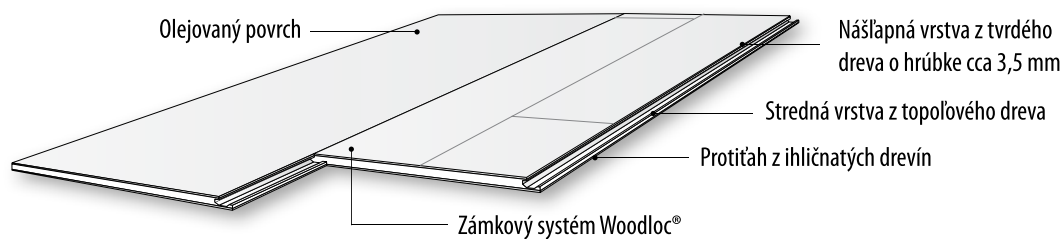

Tölgý Maggiore

Da Capo Collection / 15 mm

Nikdy predtým nepôsobili drevené podlahy tak autenticky! Jedinečná kolekci Da Capo z prémiovej rady Kährs Supreme prináša atraktívne dosky, ktoré zdôrazňujú prirodzenú krásu dreva a dodávajú vynimočnú atmosféru každému interiéru. Podlahy Da Capo dokazujú, že žiadny iný materiál nedokáže starnúť s takou noblesou ako drevo.