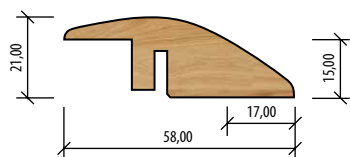

Názov	Artiklové číslo	Povrchová úprava	MJ	Min. odb.	MOC v € bez DPH/MJ	MOC v € s 20% DPH/MJ
Jaseň	7026024AK10	Matný lak	mb	ks	11,83	14,20
Jaseň Skagen	7026024AK1V	Matný lak	mb	ks	13,00	15,60
Jaseň biely	7026024AK1V	Matný lak	mb	ks	13,00	15,60
Jaseň	7026024AK50	Saténový lak	mb	ks	11,83	14,20
Javor	7026024AP10	Matný lak	mb	ks	15,25	18,30
Javor	7026024AP50	Saténový lak	mb	ks	15,25	18,30
Breza	7026024BJ50	Saténový lak	mb	ks	15,25	18,30
Buk	7026024BK50	Saténový lak	mb	ks	11,67	14,00
Čerešňa	7026024CH10	Matný lak	mb	ks	20,75	24,90
Čerešňa	7026024CH50	Saténový lak	mb	ks	20,75	24,90
Dub Artic	7026024EK0D	Matný lak	mb	ks	13,00	15,60
Dub Snow	7026024EK0W	Matný lak	mb	ks	13,00	15,60
Dub	7026024EK10	Matný lak	mb	ks	11,83	14,20
Dub Cognac	7026024EK1C	Matný lak	mb	ks	13,00	15,60
Dub	7026024EK50	Saténový lak	mb	ks	11,83	14,20
Dub Nouveau Brown	7026024EK5B	Matný lak	mb	ks	13,00	15,60
Dub Espresso / Nouveau Black / Lava	7026024EK5E	Matný lak	mb	ks	13,00	15,60
Dub Nouveau Bronze / Ember	7026024EK5G	Matný lak	mb	ks	13,00	15,60
Dub Nouveau White / Frost	7026024EK5V	Matný lak	mb	ks	13,00	15,60
Dub Nouveau Charcoal (morený)	7026024EKA0	Matný lak	mb	ks	13,00	15,60
Dub Brighton / Portofino / Sorrento	7026024EKBR	Matný lak	mb	ks	13,00	15,60
Dub Earth	7026024EKFC	Matný lak	mb	ks	13,00	15,60
Dub Saw	7026024EKFF	Matný lak	mb	ks	13,00	15,60
Dub Tan	7026024EKFS	Matný lak	mb	ks	13,00	15,60
Dub Valois	7026024EKFV	Olejovaná	mb	ks	13,00	15,60
Dub Grey / Nouveau Grey	7026024EKGR	Matný lak	mb	ks	13,00	15,60
Dub Gray	7026024EKGR	Matný lak	mb	ks	13,00	15,60
Dub Slate	7026024EKXB	Matný lak	mb	ks	13,00	15,60
Dub Old Olive	7026024EKXE	Matný lak	mb	ks	13,00	15,60
Dub Linen	7026024EKXH	Matný lak	mb	ks	13,00	15,60
Dub Oyster	7026024EKXV	Matný lak	mb	ks	13,00	15,60
Javor európsky	7026024EL50	Saténový lak	mb	ks	15,25	18,30
Hickory	7026024HY1F	Matný lak	mb	ks	18,42	22,10
Jarrah (morený dub)	7026024JH50	Saténový lak	mb	ks	13,33	16,00
Jatoba	7026024JO10	Matný lak	mb	ks	20,75	24,90
Jatoba	7026024JO50	Saténový lak	mb	ks	20,75	24,90