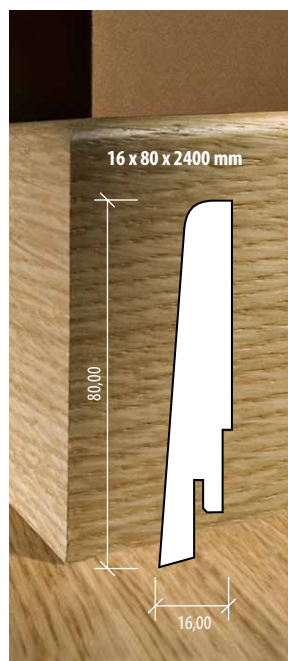

16 x 80 x 2400 mm

Názov	Artiklové číslo	Povrchová úprava	MJ	Min. odb.	MOC v € bez DPH/MJ	MOC v € s 20% DPH/MJ
Dub	70246024EK50	Saténový lak	mb	ks	3,58	4,30

DÝHOVANÉ OBVODOVÉ LIŠTY S DIGITÁLNOU POTLAČOU

14,7 x 40 x 2400 mm

Názov	Artiklové číslo	Povrchová úprava	MJ	Min. odb.	MOC v € bez DPH/MJ	MOC v € s 20% DPH/MJ
Dub Finnveden, Camino, Straw, Vedbo	72243024EKFI	Matný lak	mb	ks	3,42	4,10
Javor Carob	72243024EKCR	Matný lak	mb	ks	3,42	4,10
Dub Concrete	72243024EKCO	Matný lak	mb	ks	3,42	4,10
Dub Earth, Dark Brown	72243024EKEA	Matný lak	mb	ks	3,42	4,10
Dub Linen	72243024EKLI	Matný lak	mb	ks	3,42	4,10
Dub Oyster	72243024EK0Y	Matný lak	mb	ks	3,42	4,10
Dub Sevede, Tan, Bronzo, Light Brown	72243024EKSE	Matný lak	mb	ks	3,42	4,10
Dub Decorum	72243024EKDE	Matný lak	mb	ks	3,42	4,10
Dub Sparuto, Unico, Domo	72243024EKSP	Matný lak	mb	ks	3,42	4,10
Dub Kinda, Indossati, Dussato	72243024EKKI	Matný lak	mb	ks	3,42	4,10
Dub Maggiore	72243024EKMA	Matný lak	mb	ks	3,42	4,10
Dub Vista, Dub biely	72243024EKVI	Matný lak	mb	ks	3,42	4,10
Javor Nebbia	72243024EKNE	Matný lak	mb	ks	3,42	4,10
Javor Bruma	72243024EKBR	Matný lak	mb	ks	3,42	4,10
Dub Foschia, Dub Grey	72243024EKFO	Matný lak	mb	ks	3,42	4,10
Dub Aspeland	72243024EKAS	Matný lak	mb	ks	3,42	4,10
Dub Handbörd	72243024EKHA	Matný lak	mb	ks	3,42	4,10
Dub Möre	72243024EKMO	Matný lak	mb	ks	3,42	4,10
Dub Tveta	72243024EKTV	Matný lak	mb	ks	3,42	4,10