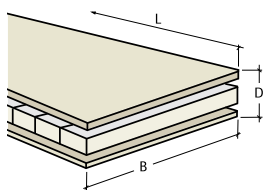

Rozmerová stabilita

Dobré podlahy sa poznajú i podľa hrúbky. Vyváženosť hrúbky a šírky je pre stabilitu dreva rozhodujúcou veľičinou. V ponuke značky Kährs sú lamely o hrúbke 7 až 20 mm. Každá konštrukčná výška danej krytiny je starostlivo navrhnutá tak, aby spĺňala najvyššie možné parametre vo vzťahu k úžitkovej hodnote týchto podláh.