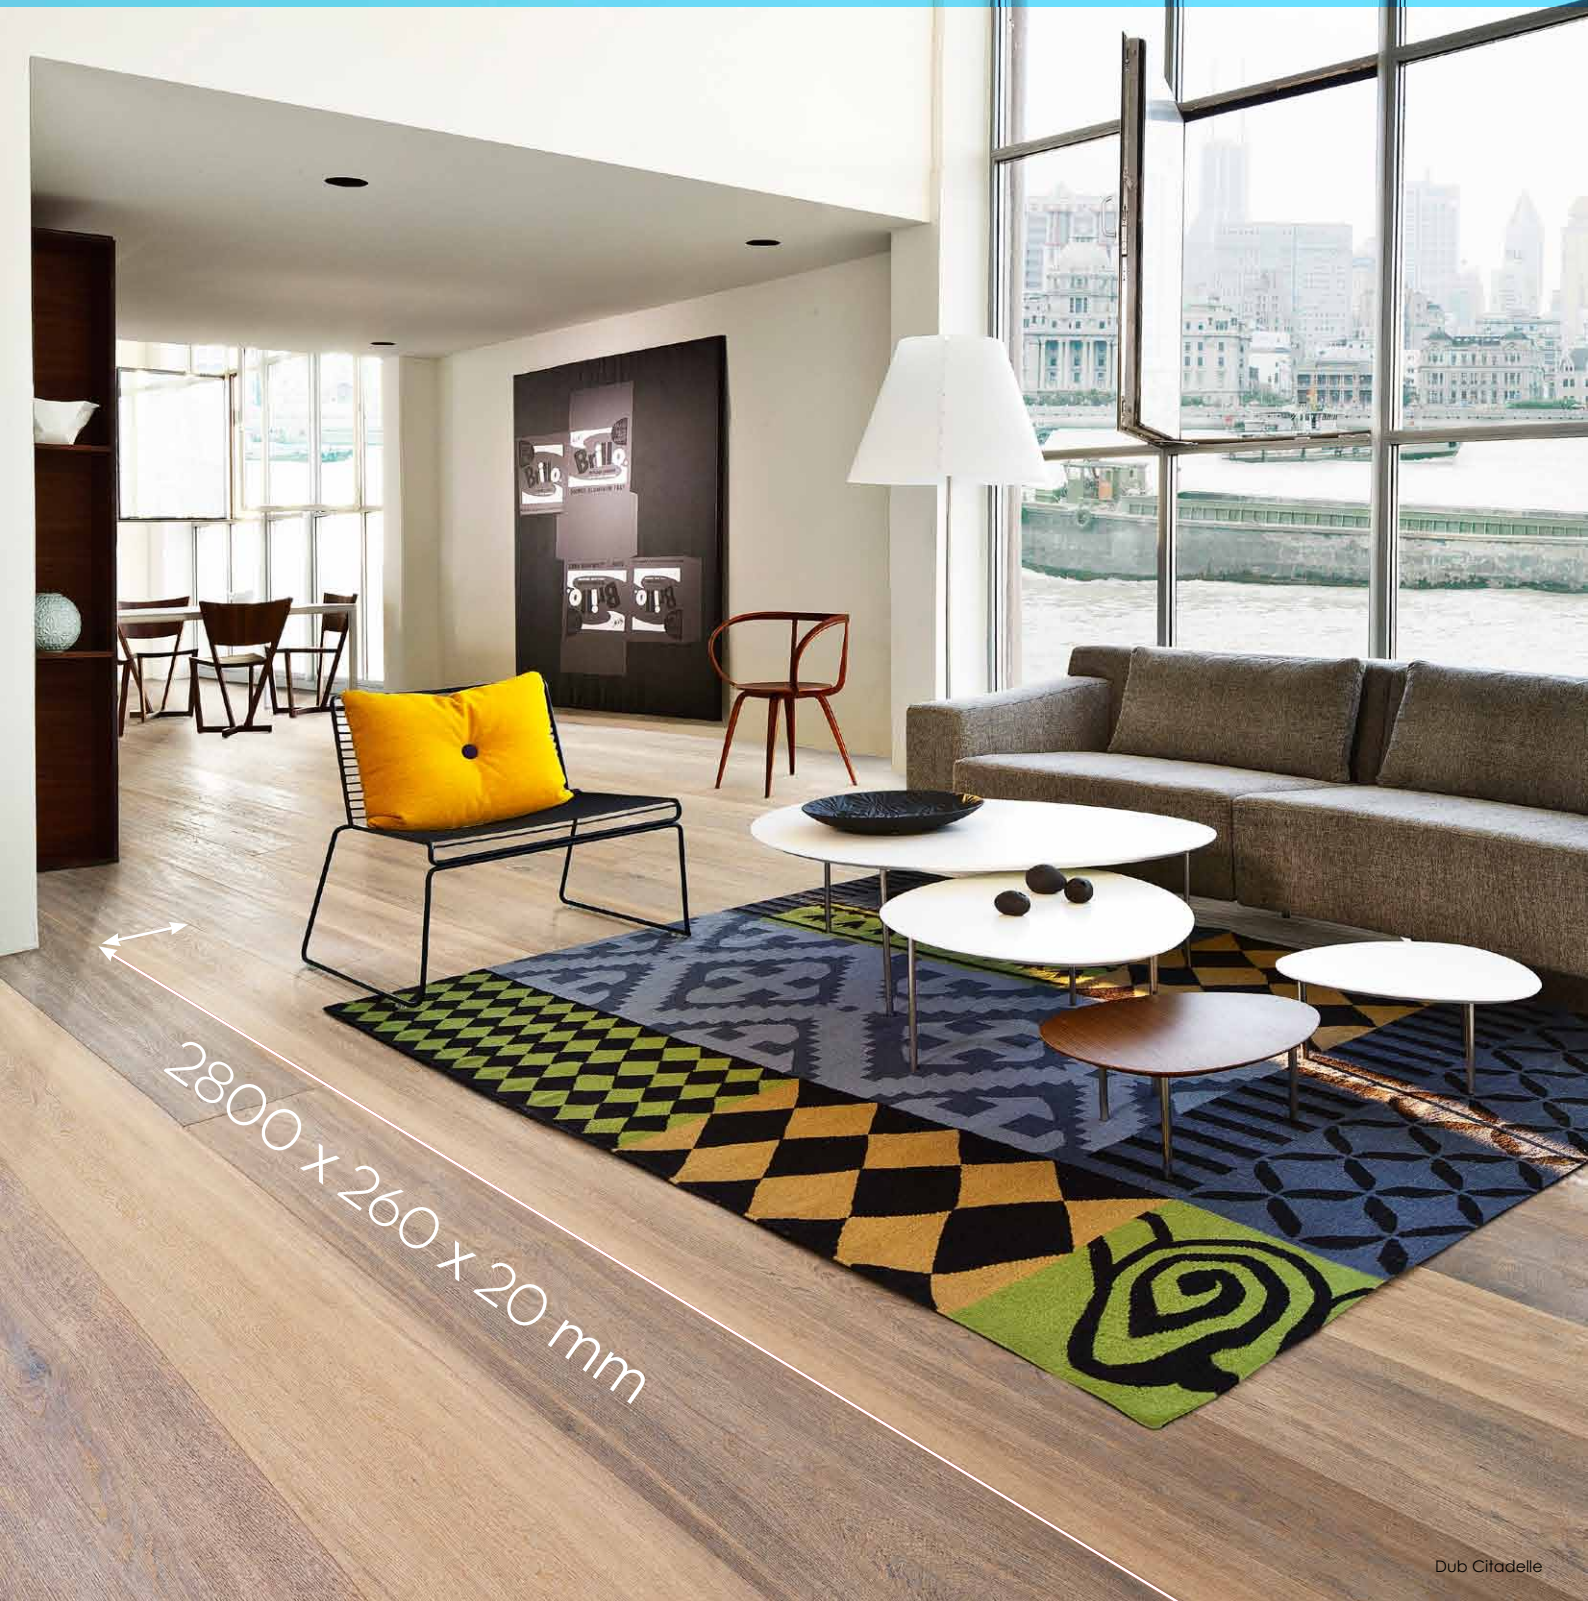

Kährs Supreme 20 / 15 mm

Dub Citadelle

Grande Collection / 20 mm

Tieto tradičné široké a dlhé dosky vo formáte XXL prešli dôkladnou modernizáciou. Kolekcia Grande je veľká rozmerom a svojim štýlom. Nášlapná vrstva 6 mm.