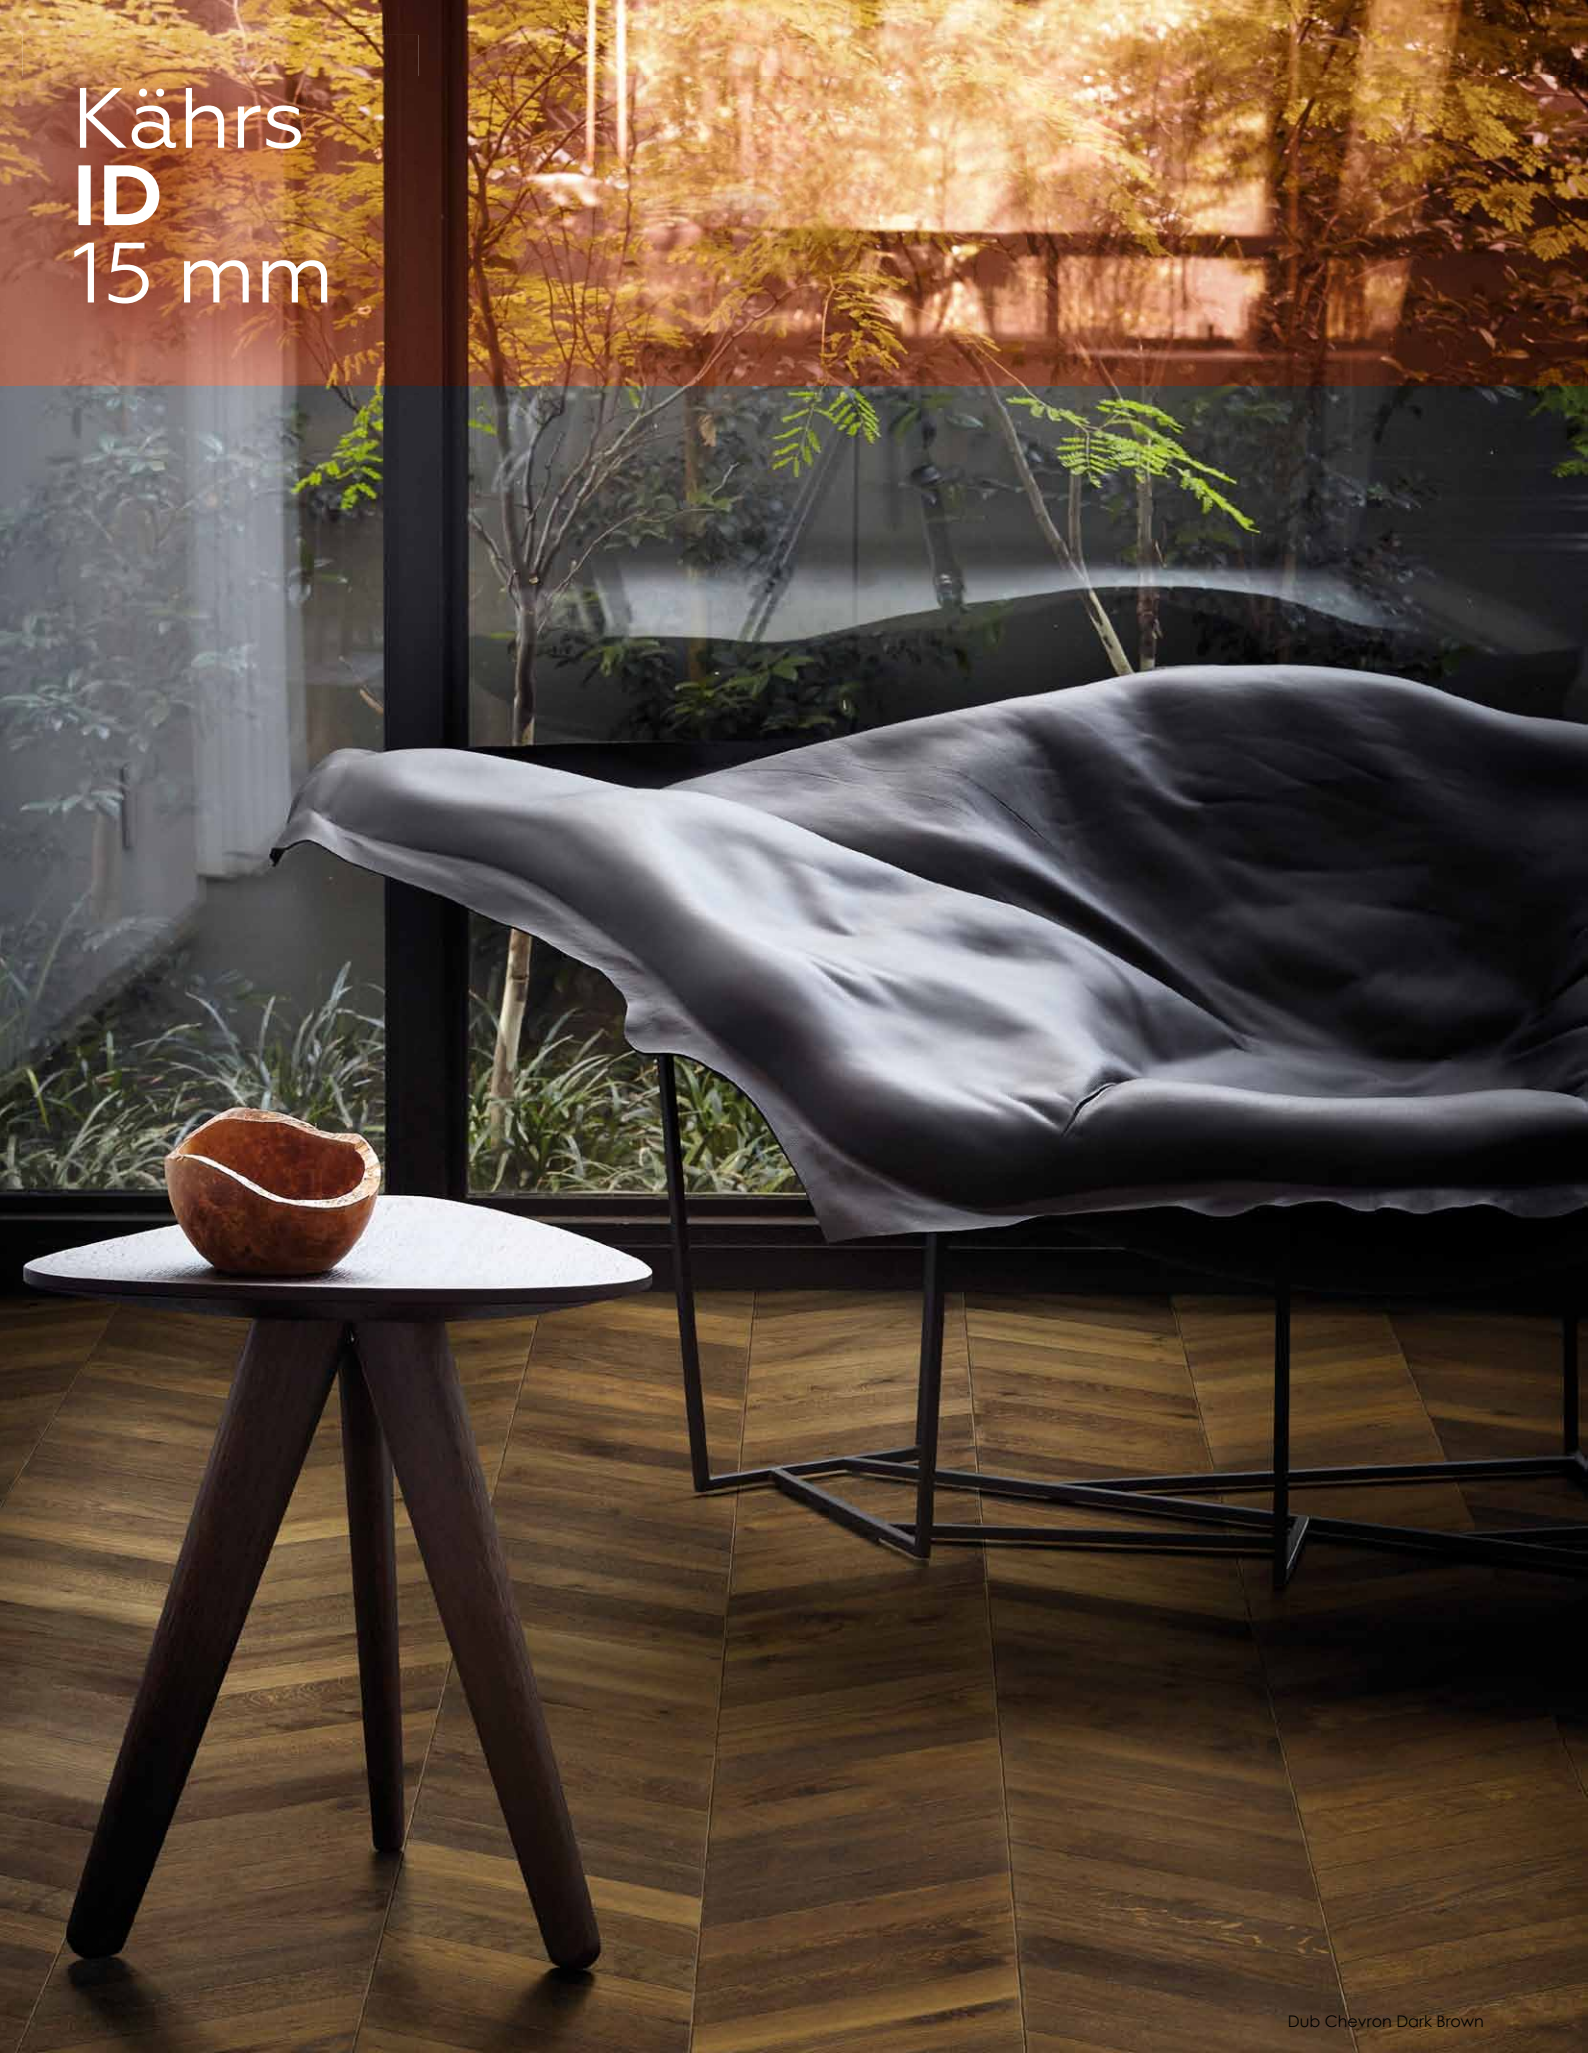

Kährs
ID
15 mm

Dub Chevron Dark Brown

Kolekcia Chevron predstavuje moderný pohľad na klasický vzor. Dômyselná konštrukcia už hotových vzorovaných dosiek umožňuje jednoduchú a rýchlu montáž.