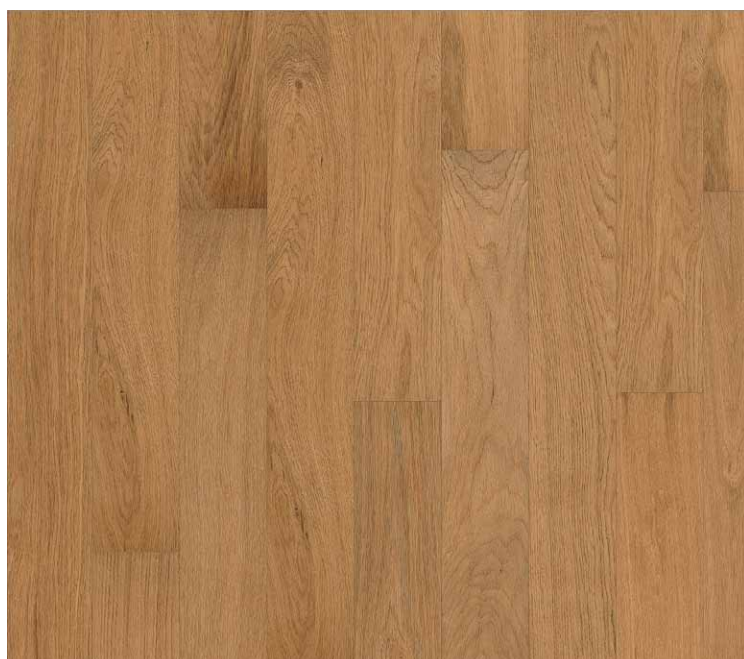

VARIATION

Podlahy Variation sú charakteristické menšími rozdielmi vo farebnosti a kresbe, môžu obsahovať malé hrče.