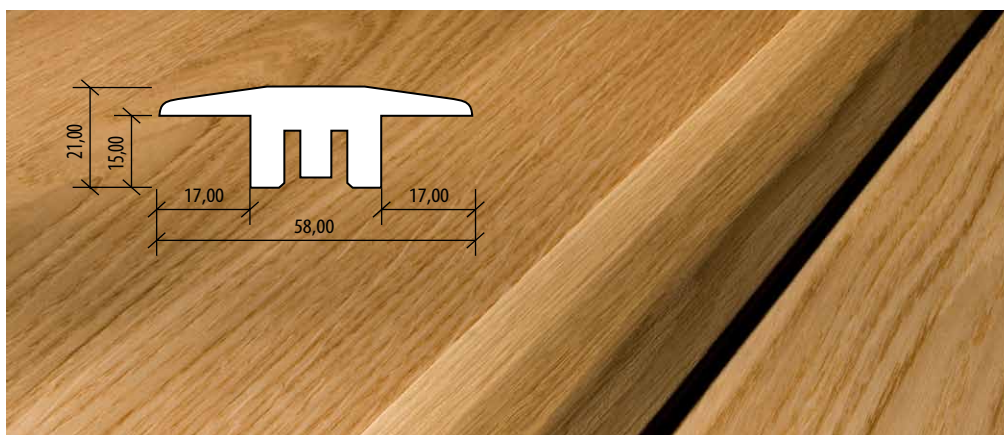

Lišty

MASÍVNY T - PRECHOD

58 x 17 x 1000 mm

Názov	Artiklové číslo	Povrchová úprava	MJ	Min. odb.	MOC v € bez DPH/MJ	MOC v € s 20% DPH/MJ
Buk	7029010BK50	Saténový lak	mb	ks	11,75	14,10
Dub	7029010EK50	Saténový lak	mb	ks	11,75	14,10

58 x 17 x 2400 mm

Názov	Artiklové číslo	Povrchová úprava	MJ	Min. odb.	MOC v € bez DPH/MJ	MOC v € s 20% DPH/MJ
Jaseň	7029024AK10	Matný lak	mb	ks	11,75	14,10
Jaseň biely	7029024AK1V	Matný lak	mb	ks	13,17	15,80
Jaseň	7029024AK50	Saténový lak	mb	ks	11,75	14,10
Javor	7029024AP10	Matný lak	mb	ks	15,25	18,30
Javor	7029024AP50	Saténový lak	mb	ks	15,25	18,30
Breza	7029024BJ50	Saténový lak	mb	ks	15,25	18,30
Buk	7029024BK50	Saténový lak	mb	ks	11,75	14,10
Čerešňa	7029024CH10	Matný lak	mb	ks	22,33	26,80
Čerešňa	7029024CH50	Saténový lak	mb	ks	22,33	26,80
Dub Arctic	7029024EK0D	Matný lak	mb	ks	15,25	18,30
Dub Snow	7029024EK0W	Matný lak	mb	ks	15,25	18,30
Dub	7029024EK10	Matný lak	mb	ks	11,75	14,10
Dub Cognac	7029024EK1C	Matný lak	mb	ks	13,17	15,80
Dub	7029024EK50	Saténový lak	mb	ks	11,75	14,10
Dub Nouveau Brown	7029024EK5B	Matný lak	mb	ks	13,17	15,80
Dub Nouveau Black	7029024EK5E	Matný lak	mb	ks	13,17	15,80
Dub Nouveau Bronze	7029024EK5G	Matný lak	mb	ks	13,17	15,80
Dub biely	7029024EK5V	Matný lak	mb	ks	13,17	15,80
Dub Nouveau Charcoal	7029024EKA0	Matný lak	mb	ks	13,17	15,80
Dub Brighton	7029024EKBR	Matný lak	mb	ks	13,17	15,80
Dub Earth	7029024EKFC	Matný lak	mb	ks	13,17	15,80
Dub Saw	7029024EKFF	Matný lak	mb	ks	13,17	15,80
Dub Plantaget	7029024EKFG	Olejovaná	mb	ks	13,17	15,80
Dub Tan	7029024EKFS	Matný lak	mb	ks	13,17	15,80
Dub Valois	7029024EKFV	Olejovaná	mb	ks	13,17	15,80
Dub Gray	7029024EKGR	Matný lak	mb	ks	13,17	15,80
Dub Slate	7029024EKXB	Matný lak	mb	ks	13,17	15,80
Dub Linen	7029024EKXH	Matný lak	mb	ks	13,17	15,80
Dub Oyster	7029024EKXV	Matný lak	mb	ks	13,17	15,80
Javor európsky	7029024EL50	Saténový lak	mb	ks	13,17	15,80
Jarra	7029024JH50	Saténový lak	mb	ks	11,75	14,10
Jatoba	7029024JO10	Matný lak	mb	ks	18,58	22,30
Jatoba	7029024JO50	Saténový lak	mb	ks	18,58	22,30
Orech	7029024VA50	Saténový lak	mb	ks	18,58	22,30
Dub Johan	7029024EKFO	Olejovaná	mb	ks	14,75	17,70
Dub Fredrik	7029024REK09	Matný lak	mb	ks	14,75	17,70
Dub Gustaf	7029024EKGU	Olejovaná	mb	ks	14,75	17,70
Dub Olof	7029024EKOL	Olejovaná	mb	ks	14,75	17,70
Dub Ulf	7029024EKPI	Olejovaná	mb	ks	14,75	17,70
Dub Sture	7029024EKST	Olejovaná	mb	ks	14,75	17,70
Dub Vedbo	7029024EKVE	Olejovaná	mb	ks	14,75	17,70