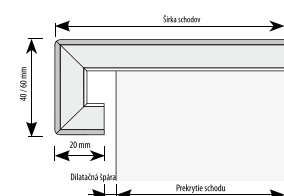

MODERN

Na montáž na betónové alebo pravouhlé schody.

Názov	Artiklové číslo	MJ	Min. odb.	MOC v € bez DPH/MJ	MOC v € s 20% DPH/MJ
Modern*	75xxxxxxxTM 0	mb	ks	64,33	77,20

* pre všetky kolekcie okrem Da Capo

Názov	Artiklové číslo	MJ	Min. odb.	MOC v € bez DPH/MJ	MOC v € s 20% DPH/MJ
Modern (Da Capo)	75xxxxxxxTM 0	mb	ks	103,42	124,10

Popis výrobkov a tabuľka rozmerov

Povrch:	Saténový lak, matný lak alebo prírodný olej podľa použitého dekoru s rôznymi ďalšími úpravami, ako sú skosené hrany, kefovanie a morenie
Dĺžka schodov:	Podľa použitých originálnych lamiel
Hrúbka obloženia:	Podľa hrúbky podláh sortimentu Kährs od hrúbky 10,2 do 20 mm. Dýhované podlahy Linnea 7 mm nemôžu byť použité na výrobu schodov.
Výška prednej hrany:	Classic: 40 mm alebo 60 mm, Modern: bez prednej hrany, obložená celá podstupnica

Classic

Použitá šírka lamely	Classic 40		Classic 60		Modern	
	Šírka schodovej hrany	prekrytie pri použití na staré schody	Šírka schodovej hrany	prekrytie pri použití na staré schody	Šírka schodovej hrany	prekrytie pri použití na staré schody
260 mm	198 mm	173 mm	178 mm	153 mm	220 mm	205 mm
200 mm	138 mm	113 mm	118 mm	93 mm	160 mm	145 mm
190 mm	128 mm	103 mm	108 mm	83 mm	150 mm	135 mm
187 mm	125 mm	100 mm	105 mm	80 mm	147 mm	132 mm
180 mm	118 mm	93 mm	98 mm	73 mm	140 mm	125 mm
175 mm	113 mm	88 mm	93 mm	68 mm	135 mm	120 mm
150 mm	88 mm	63 mm	68 mm	43 mm	110 mm	95 mm
148 mm	86 mm	61 mm	66 mm	41 mm	108 mm	93 mm
130 mm	68 mm	43 mm	48 mm	23 mm	90 mm	75 mm
125 mm	63 mm	38 mm	43 mm	18 mm	85 mm	70 mm
120 mm	58 mm	33 mm	38 mm	13 mm	80 mm	65 mm

*Pokiaľ je schodová hrana lepená k podstupnici bez dilatačnej špáry, je šírka prekrytia o 5 mm väčšia.
Špecifikované šírky schodových hrán môžu obsahovať odchýlky až do výšky 1 mm (ručná výroba).