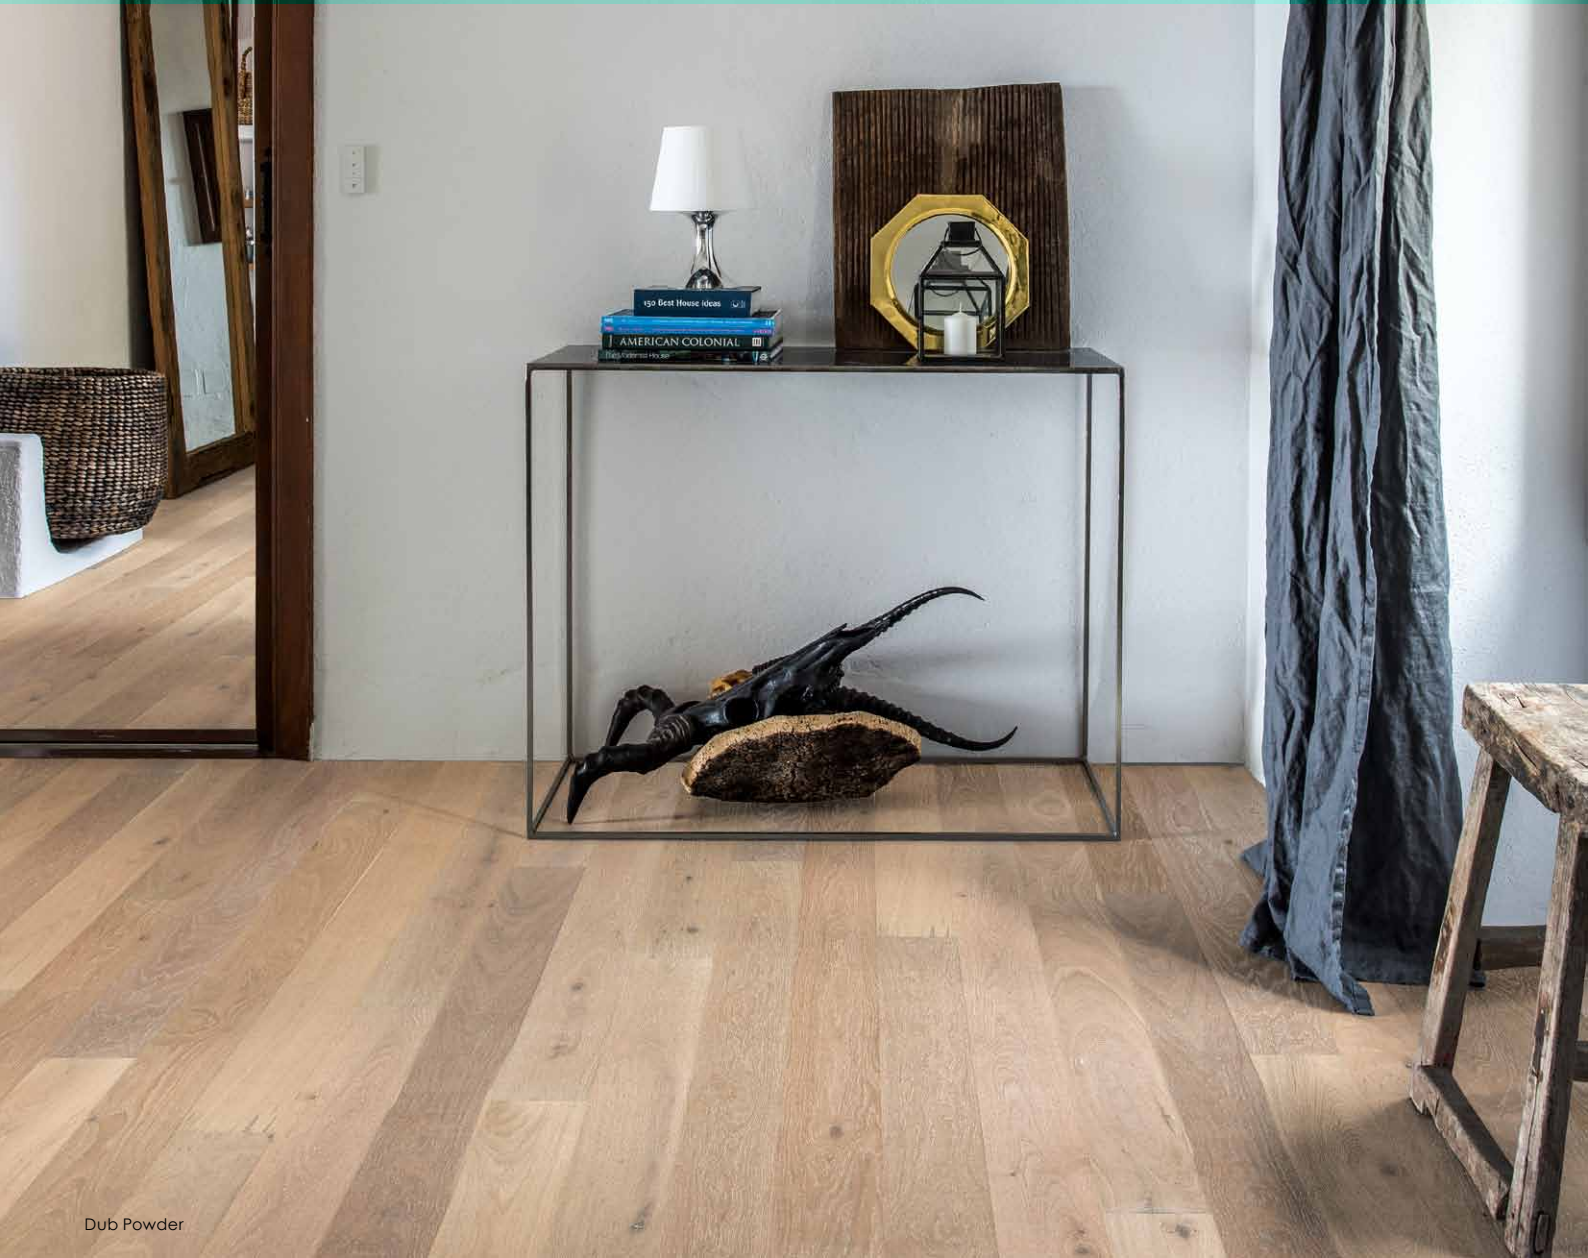

Kährs Spirit 10,2 mm

Dub Powder

Kährs Spirit sú atraktívne 1-lamelové podlahy, vyrobené pomocou najmodernejších technológií úpravy parkiet. V širokej ponuke dekorov nájdete podlahy pre každý interiér. Vďaka hrúbke 10,2 mm sú podlahy Kährs Spirit vhodné pre renováciu, ale samozrejme aj v novostavbách. Nášlapná vrstva je pritom dostatočne hrubá, aby sa dala zbrúsiť.