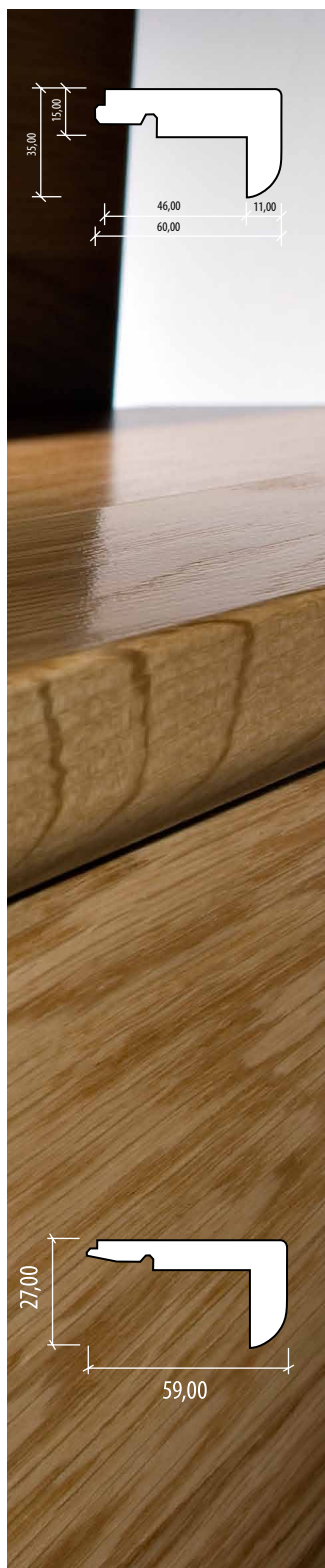

Dub Vista	7029024EKVS	Olejovaná	mb	ks	14,75	17,70
Dub Möre	7029024EKMO	Olejovaná	mb	ks	14,75	17,70
Dub Ydre	7029024EKYD	Olejovaná	mb	ks	14,75	17,70
Dub Sevede	7029024EKSE	Olejovaná	mb	ks	14,75	17,70
Dub Aspeland	7029024EKAS	Olejovaná	mb	ks	14,75	17,70
Dub Kinda	7029024EKKI	Olejovaná	mb	ks	14,75	17,70
Dub Finnveden	7029024EKFI	Olejovaná	mb	ks	14,75	17,70
Dub Tveta	7029024EKTV	Olejovaná	mb	ks	14,75	17,70
Dub Handbörd	7029024EKHA	Olejovaná	mb	ks	14,75	17,70

Masívne schodové hrany

MASÍVNE SCHODOVÉ HRANY

60 x 35 x 1200 mm

Názov	Artiklové číslo	Povrchová úprava	MJ	Min. odb.	MOC v € bez DPH/MJ	MOC v € s 20% DPH/MJ
Jaseň	7028012AK10	Matný lak	mb	ks	24,67	29,60
Jaseň Skagen	7028012AK1V	Matný lak	mb	ks	24,67	29,60
Jaseň	7028012AK50	Satéňový lak	mb	ks	24,67	29,60
Jaseň	7028012AKF0	Olejovaná	mb	ks	25,58	30,70
Jaseň biely	7028012AKFV	Olejovaná	mb	ks	25,58	30,70
Javor	7028012AP50	Satéňový lak	mb	ks	26,42	31,70
Javor	7028012APF0	Olejovaná	mb	ks	27,33	32,80
Breza	7028012BJ50	Satéňový lak	mb	ks	24,67	29,60
Buk	7028012BK50	Satéňový lak	mb	ks	21,17	25,40
Buk	7028012BKF0	Olejovaná	mb	ks	22,08	26,50
Čerešňa	7028012CH50	Satéňový lak	mb	ks	26,42	31,70
Čerešňa	7028012CHF0	Olejovaná	mb	ks	27,33	32,80
Dub	7028012EK10	Matný lak	mb	ks	24,67	29,60
Dub	7028012EK50	Satéňový lak	mb	ks	24,67	29,60
Dub Espresso / Nouveau Black / Lava	7028012EK5E	Matný lak	mb	ks	24,67	29,60
Dub Nouveau Bronze / Ember	7028012EK5G	Matný lak	mb	ks	24,67	29,60
Dub Brighton / Portofino / Sorrento	7028012EKBF	Olejovaná	mb	ks	25,58	30,70
Dub Brighton / Portofino / Sorrento	7028012EKBR	Matný lak	mb	ks	24,67	29,60
Dub Grey / Nouveau Grey	7028012EKGR	Matný lak	mb	ks	24,67	29,60
Javor európsky	7028012EL50	Satéňový lak	mb	ks	26,42	31,70
Dub červený	7028012ER50	Satéňový lak	mb	ks	31,33	37,60
Jarra (morený dub)	7028012JH50	Satéňový lak	mb	ks	24,67	29,60
Jatoba	7028012J050	Satéňový lak	mb	ks	31,33	37,60
Jatoba	7028012J0F0	Olejovaná	mb	ks	31,33	37,60
Dub Fredrik	7028012REK09	Matný lak	mb	ks	31,50	37,80
Dub Gustaf	7028012EKGU	Olejovaná	mb	ks	31,50	37,80
Dub Olof	7028012EKOL	Olejovaná	mb	ks	31,50	37,80
Dub Ulf	7028012EKPI	Olejovaná	mb	ks	31,50	37,80
Dub Sture	7028012EKST	Olejovaná	mb	ks	31,50	37,80

MASÍVNE SCHODOVÉ HRANY KU KOLEKCI LINNEA

27 x 57 x 1200 mm

Názov	Artiklové číslo	Povrchová úprava	MJ	Min. odb.	MOC v € bez DPH/MJ	MOC v € s 20% DPH/MJ
Javor	703812AP50	Satéňový lak	mb	ks	29,08	34,90
Buk	703812BK50	Satéňový lak	mb	ks	25,17	30,20
Čerešňa	703812CH50	Satéňový lak	mb	ks	38,83	46,60
Dub	703812EK50	Satéňový lak	mb	ks	27,08	32,50
Dub Tower	7038012EK10	Matný lak	mb	ks	27,08	32,50
Dub Tower	7038012EK10	Matný lak	mb	ks	27,08	32,50
Dub Village	7038012EK10	Matný lak	mb	ks	27,08	32,50
Dub Sugar FSC	7038012EK50	Satéňový lak	mb	ks	27,08	32,50
Dub Breeze	7038012EK50	Satéňový lak	mb	ks	27,08	32,50
Dub Breeze	7038012EK10	Matný lak	mb	ks	27,08	32,50