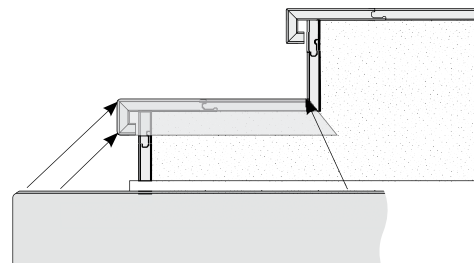

Bočnice - Classic 40

Názov	Artiklové číslo	MJ	Min. odb.	MOC v € bez DPH/MJ	MOC v € s 20% DPH/MJ
Classic 40*	75xxxxxxxTK 40	mb	ks	64,33	77,20
Bočnice Classic 40, 700 x 40 mm*	75xxxxxxxSV 0	ks	ks	43,00	51,60

* pre všetky kolekcie okrem Da Capo

Názov	Artiklové číslo	MJ	Min. odb.	MOC v € bez DPH/MJ	MOC v € s 20% DPH/MJ
Classic 40 (Da Capo)	75xxxxxxxTK 40	mb	ks	103,42	124,10
Bočnice Classic 40, 700 x 40 mm (Da Capo)	75xxxxxxxSV 0	ks	ks	86,00	103,20