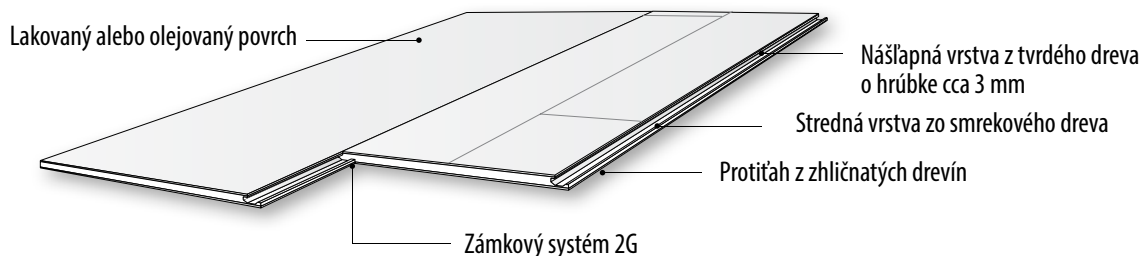

Kährs 14 mm

Dub Grano

V rámci kolekcie Piacente ponúkame veľmi obľúbené dekory dubu s hrúbkou 14 mm. Spodná vrstva a protifah sú vyrábané výhradne zo švédskych ihličnatých drevín a nášlapná vrstva má hrúbku cca 3 mm. Podlahy majú zámkový systém Woodloc 2G a spĺňajú všetky požiadavky najnovšej technológie výroby podláh